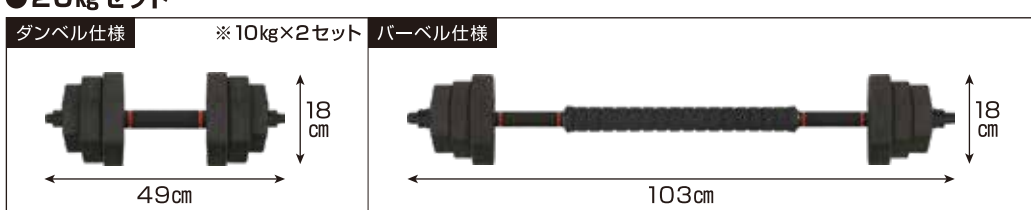

可変式ダンベル / G-KDBB 取扱説明書

この度は、本製品をお買い上げいただきありがとうございます。ご使用になる前に、この取扱説明書をよくお読み
のうえ、本製品を正しくお使いください。お読みになった後は、いつでもご覧になれるよう大切に保管してください。
本製品はトレーニング用のダンベル、バーベルです。それ以外の用途には使用しないでください。

◆ はじめに ※取扱説明書をお読みになる際の注意事項

- ●この取扱説明書の内容は、予告なく変更されることがあります。
- ●製品改良のため、予告なく外観または仕様の一部が変更される可能性がります。
- ●この取扱説明書の一部または全部を無断で複製することは、個人利用を除き禁止されております。また無断転載を固くお断りします。

GronG LINE公式アカウント
お得なクーポンや情報をゲット

右記コードから
簡単友だち追加 ▶

または「@grong」で検索

◆ 梱包品の確認

- ●開封後、製品の外観に破損がないことを確認してください。
- ●破損などがある場合は、カスタマーサポートにご連絡ください。

◆ 使用や保管における警告・注意事項

●本製品を安全にご使用いただくため「使用や保管における警告・注意事項」をよくお読みいただき内容を理解されたうえで
ご使用いただくようお願いいたします。●本取扱説明書の警告・注意の内容は想定される危害・損害の違いによって、警告・注
意の2段階に分けております。●記載内容をよくお読みいただき正しい方法でのご使用をお願いいたします。●本取扱説明
書に記載されております警告や注意事項に該当する事象が発生した場合は、本製品の使用を中止し、「カスタマーサポート」
にご連絡をいただきますようお願いいたします。

◆ 安全上の注意 ※安全にご使用いただくために必ずお守りください。

△ 警告	取扱いを誤った場合、死亡や傷害事故が生じるおそれがあります。
△ 注意	取扱いを誤った場合、ケガや製品が破損するおそれがあります。

※破損した場合は、すぐにご使用を中止してください。
※この取扱説明書に記載の警告・注意事項の内容を守り、ご使用ください。順守されず、ご使用をされて
生じたいかなる事故につきましても、弊社としましては一切の責任を負いかねますのでご了承ください。

△ 警告 ●本製品は非常に重いため、落下すると人に危害を及ぼすおそれがあります。そのため、保管時は必ず床に置き、
落下防止対策をしてください。●お様が製品の上に乗ったり、近づいたりしないようにしてください。転倒や
ケガの原因となります。●周囲に物がなく、人やペットがいないことを確認してから使用してください。

△ 注意 ●本製品は安定した水平な床でご使用ください。●本製品を突起物がある床に置かないようにしてください。
製品が破損する可能性があります。●本製品には寿命があり経年と共に劣化します。使用中に本製品が破損する
と大変危険ですので、必ず使用前に亀裂やキズなどがないことを確認し、異常発見時はすぐに使用をやめてくだ
さい。●使用後は風通しの良い場所で必ず乾燥させてください。汗などで濡れたまま放置するとカビが発生する
原因になります。●汚れを落とす際は水で濡れたタオルなどで拭き取ってください。揮発性溶剤（ベンジン・シン
ナー・ガソリン）を使用しないでください。●屋外や直射日光の当たるところに放置しないでください。劣化を早め
たり変色する場合があります。●火気のそばに放置しないでください。溶けたり変形するおそれがあります。

◆ セット内容