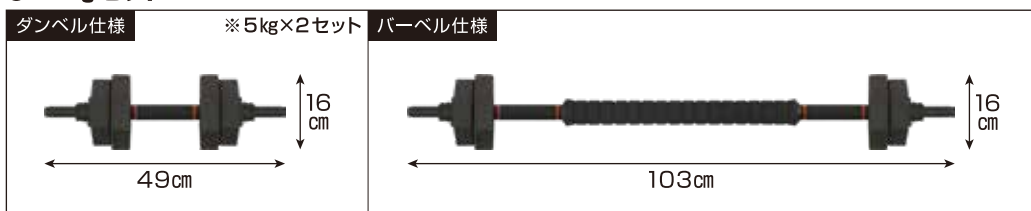

可変式ダンベル / G-KDBB 取扱説明書

この度は、本製品をお買い上げいただきありがとうございます。ご使用になる前に、この取扱説明書をよくお読み
のうえ、本製品を正しくお使いください。お読みになった後は、いつでもご覧になれるよう大切に保管してください。
本製品はトレーニング用のダンベル、バーベルです。それ以外の用途には使用しないでください。

◆ はじめに ※取扱説明書をお読みになる際の注意事項

- ●この取扱説明書の内容は、予告なく変更されることがあります。
- ●製品改良のため、予告なく外観または仕様の一部が変更される可能性がります。
- ●この取扱説明書の一部または全部を無断で複製することは、個人利用を除き禁止されております。また無断転載を固くお断りします。

GronG LINE公式アカウント
お得なクーポンや情報をゲット

右記コードから
簡単友だち追加 ▶

または「@grong」で検索

◆ 梱包品の確認

- ●開封後、製品の外観に破損がないことを確認してください。
- ●破損などがある場合は、カスタマーサポートにご連絡ください。

◆ 使用や保管における警告・注意事項

●本製品を安全にご使用いただくため「使用や保管における警告・注意事項」をよくお読みいただき内容を理解されたうえで
ご使用いただくようお願いいたします。●本取扱説明書の警告・注意の内容は想定される危害・損害の違いによって、警告・注
意の2段階に分けております。●記載内容をよくお読みいただき正しい方法でのご使用をお願いいたします。●本取扱説明
書に記載されております警告や注意事項に該当する事象が発生した場合は、本製品の使用を中止し、「カスタマーサポート」
にご連絡をいただきますようお願いいたします。

◆ 安全上の注意 ※安全にご使用いただくために必ずお守りください。

△ 警告	取扱いを誤った場合、死亡や傷害事故が生じるおそれがあります。
△ 注意	取扱いを誤った場合、ケガや製品が破損するおそれがあります。

※破損した場合は、すぐにご使用を中止してください。
※この取扱説明書に記載の警告・注意事項の内容を守り、ご使用ください。順守されず、ご使用をされて
生じたいかなる事故につきましても、弊社としましては一切の責任を負いかねますのでご了承ください。

△ 警告 ●本製品は非常に重いため、落下すると人に危害を及ぼすおそれがあります。そのため、保管時は必ず床に置き、
落下防止対策をしてください。●お様が製品の上に乗ったり、近づいたりしないようにしてください。転倒や
ケガの原因となります。●周囲に物がなく、人やペットがいないことを確認してから使用してください。

△ 注意 ●本製品は安定した水平な床でご使用ください。●本製品を突起物がある床に置かないようにしてください。
製品が破損する可能性があります。●本製品には寿命があり経年と共に劣化します。使用中に本製品が破損する
と大変危険ですので、必ず使用前に亀裂やキズなどがないことを確認し、異常発見時はすぐに使用をやめてくだ
さい。●使用後は風通しの良い場所で必ず乾燥させてください。汗などで濡れたまま放置するとカビが発生する
原因になります。●汚れを落とす際は水で濡れたタオルなどで拭き取ってください。揮発性溶剤（ベンジン・シン
ナー・ガソリン）を使用しないでください。●屋外や直射日光の当たるところに放置しないでください。劣化を早め
たり変色する場合があります。●火気のそばに放置しないでください。溶けたり変形するおそれがあります。

◆ セット内容